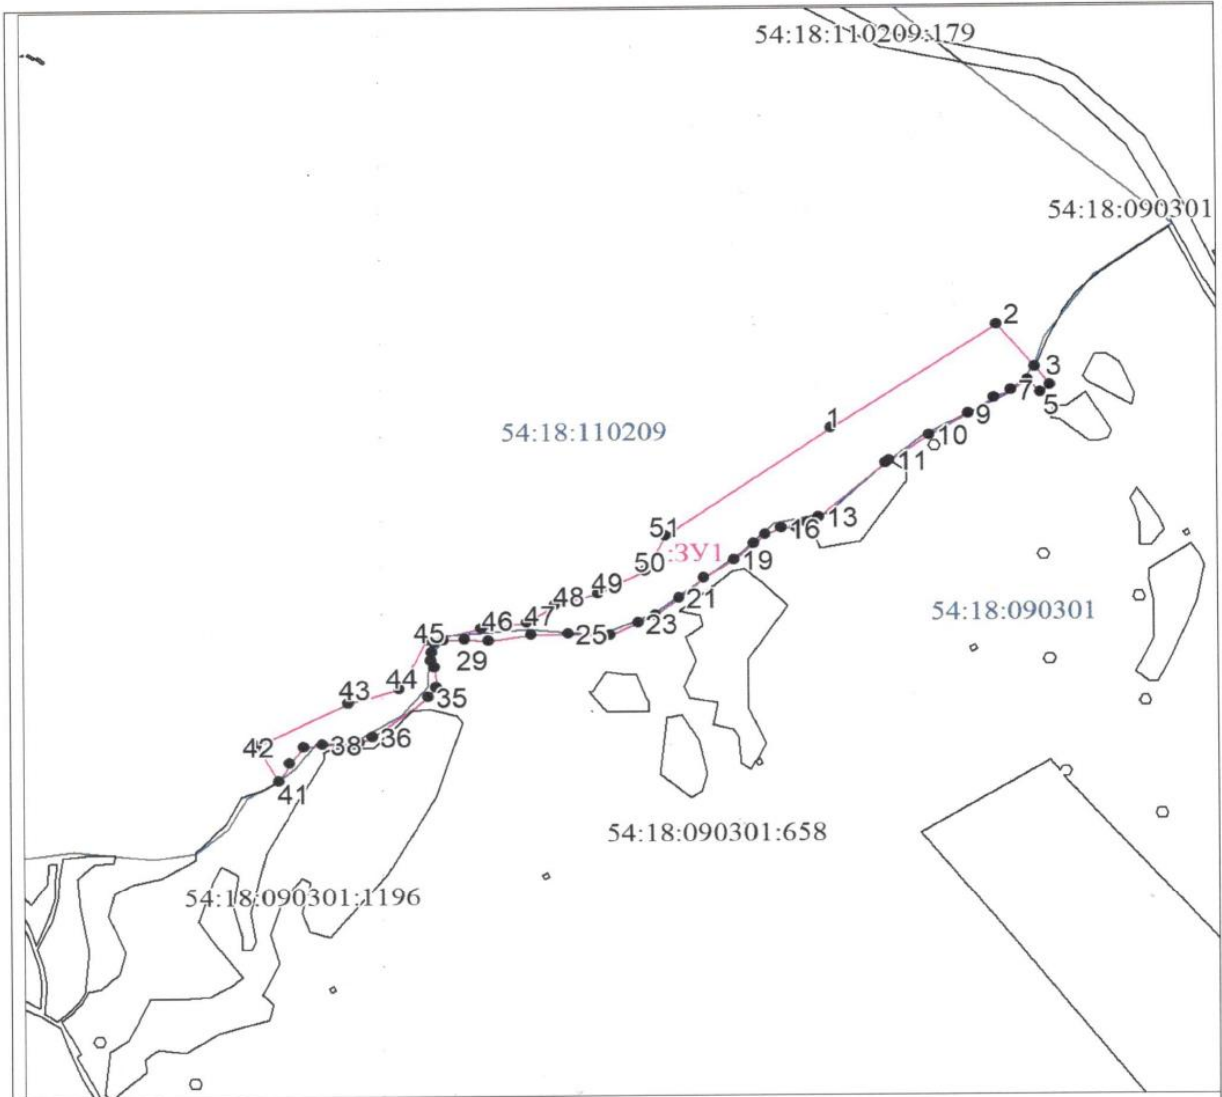

Администрация рабочего поселка Станционно-Ояшинский Мошковского района Новосибирской области информирует о возможности предоставления в собственность земельного участка:

- Новосибирская область, Мошковский район, р.п. Станционно-Ояшинский, общей площадью 41318 кв.м., категория земель – земли населенных пунктов, разрешенное использование – для эксплуатации существующего пруда;

Со схемой расположения земельного участка можно ознакомиться ежедневно (за исключением выходных дней) с 08:00 до 13:00 часов, с 14:00 до 16:00 часов по адресу: Новосибирская область, Мошковский район, р. п. Станционно-Ояшинский, ул. Коммунистическая, д. 66б.

Масштаб 1:7000

Условные обозначения:

Характерная точка границы, сведения о которой позволяют однозначно определить ее положение на местности

Вновь образованная часть границы, сведения о которой достаточны для определения ее местоположения